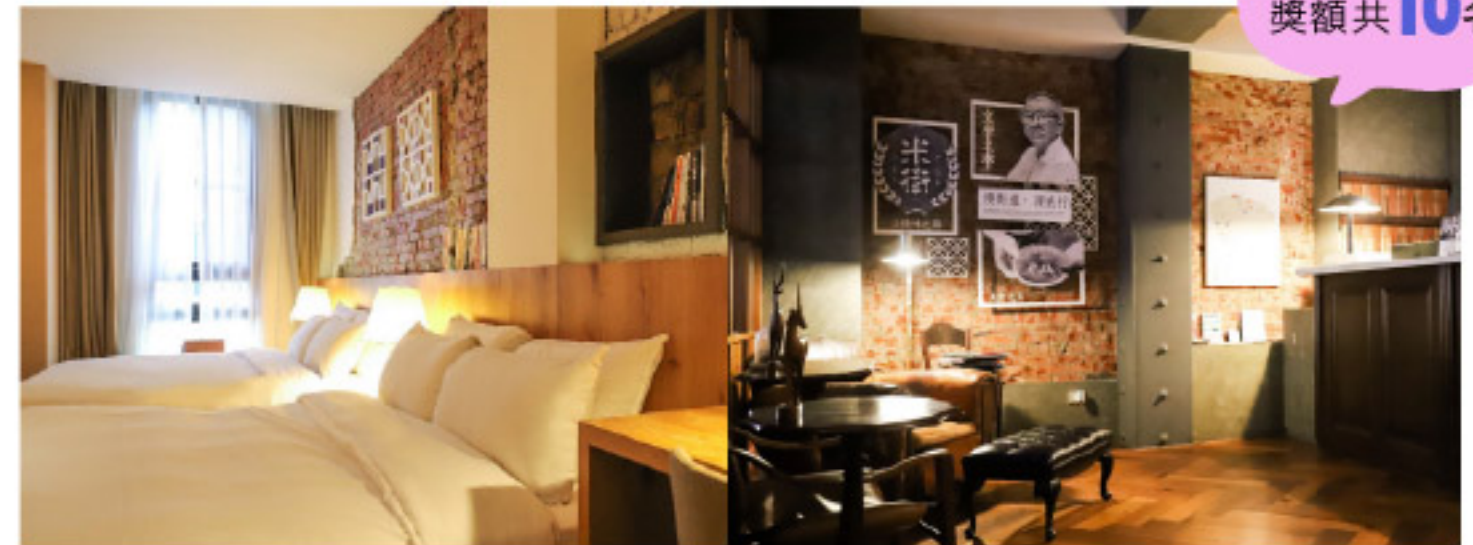

## 桃氣出遊趣

5.28(四) - 6.29(一) 統領會員於1F-8F

不含NIKE限量鞋、STUDIO A、微樂客WiIMusic、海底撈及部分專櫃

單筆滿**3500**元 送電子抽獎券乙張，可累贈  
有機會抽中 **旅幸福四人房型住宿券**乙張

(價值16,500元) ● 每會員每日上限20張

獎額共**10**名

Hotel Initial 旅幸福旅宿集團 圖片由旅幸福旅宿集團提供

● 2026.07.08(三) 15:00 以電腦隨機方式抽出，並於統領廣場官網公布中獎名單