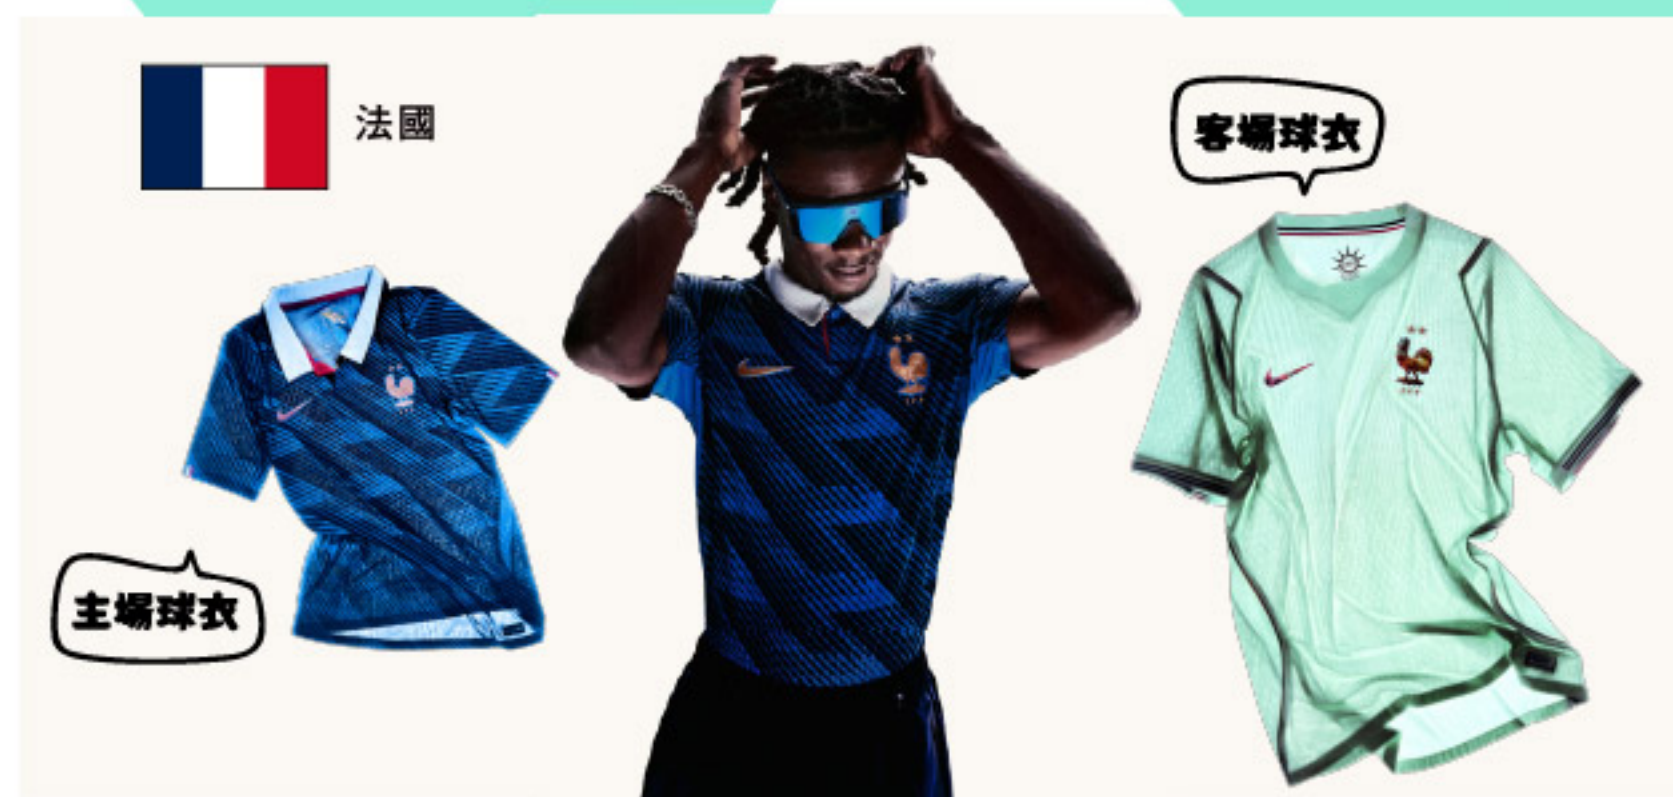

法國

客場球衣

主場球衣