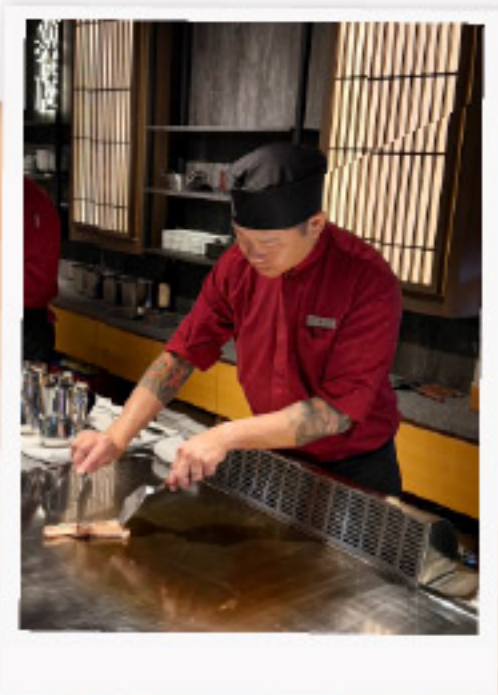

# 新櫃登場

5F

舞樓  
みろう

鐵板定食  
FIRE SHOW DINING

服務專線：03-336-6669  
●10%服務費另計